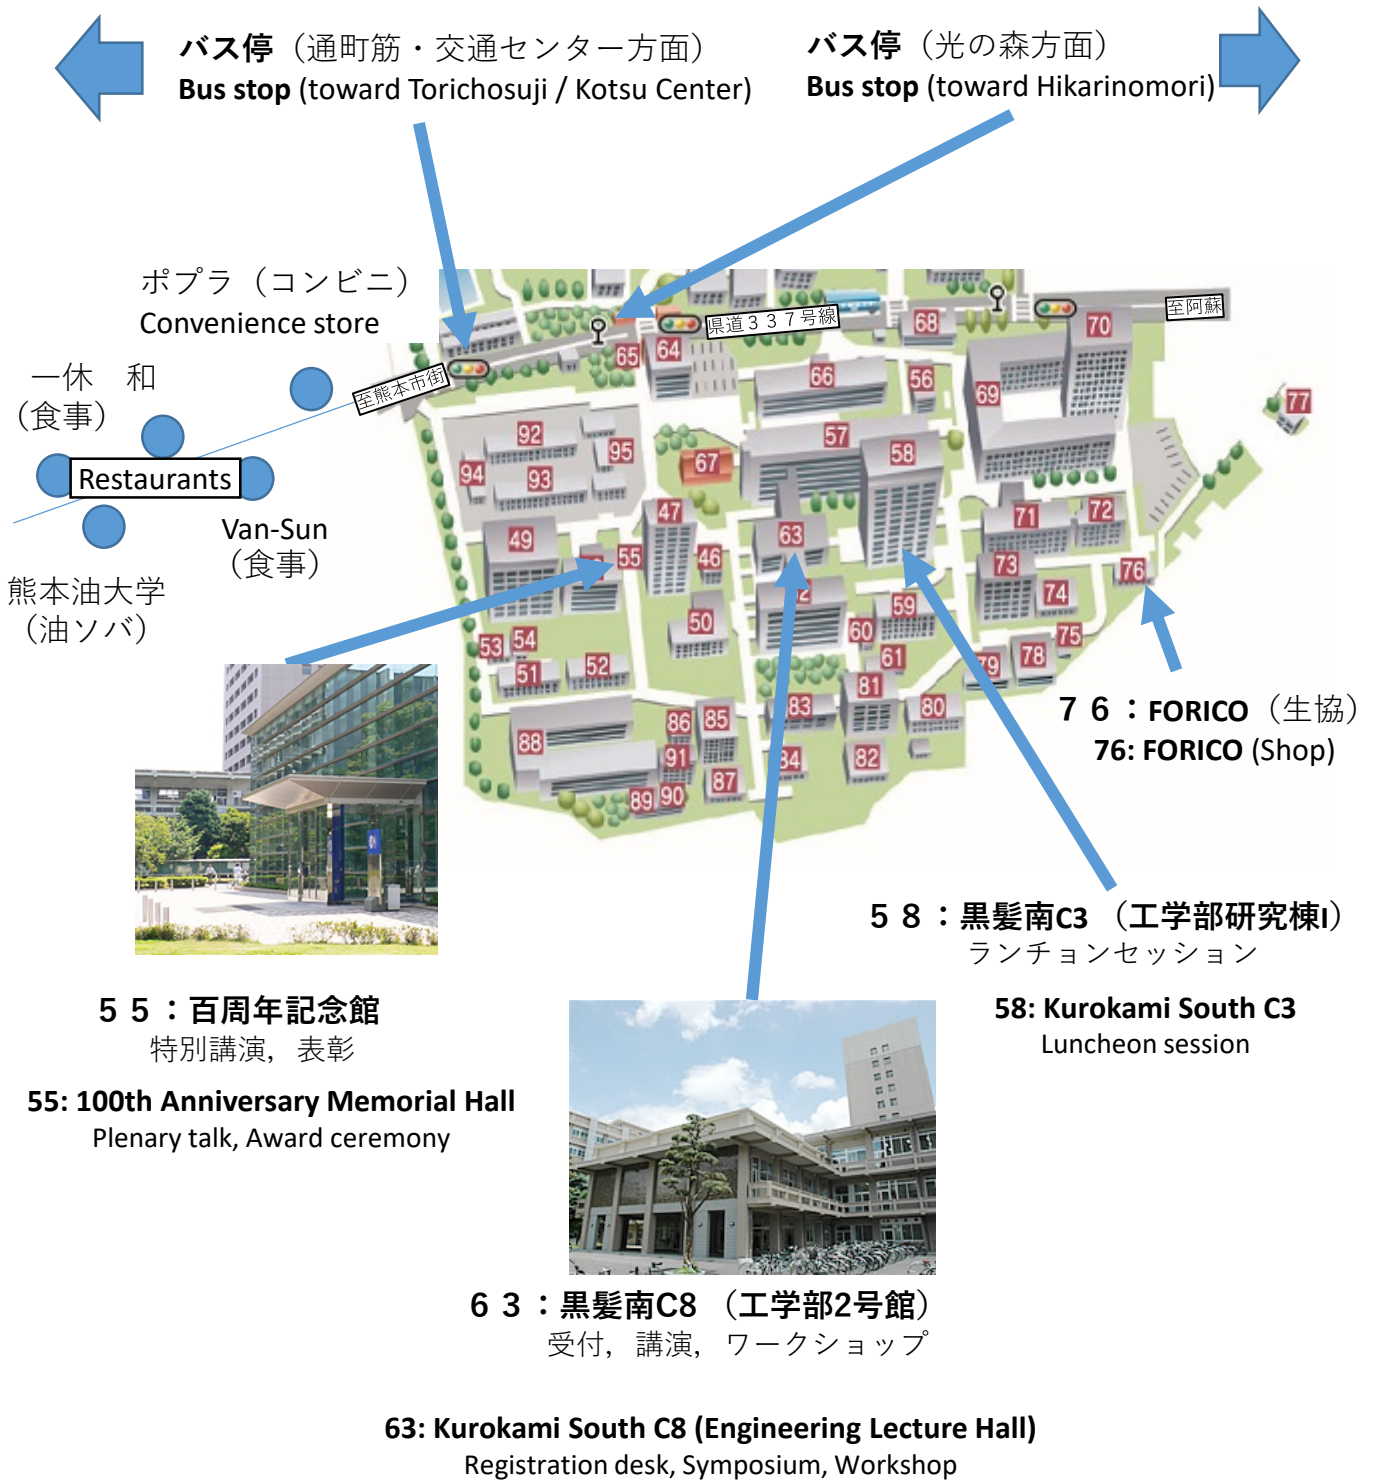

講演会場地図 Symposium Venue

熊本大学 黒髪キャンパス南地区
Kurokami South Campus, Kumamoto University

黒髪南C8 (工学部2号館)
Kurokami South C8 (Engineering Lecture Hall)